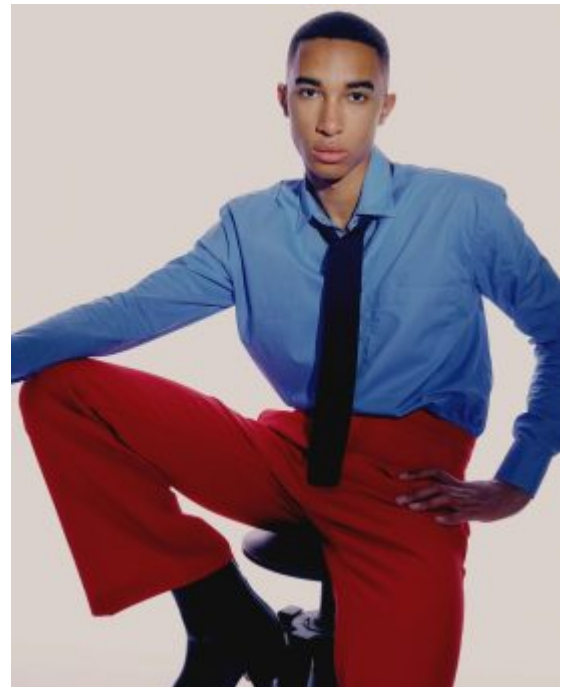

TRUE MODELS

Sergio Raf

186 | 92 / 72 / 92.5 / 45.5 | Black / Brown

TRUE MODELS

Sergio Raf

186 | 92 / 72 / 92.5 / 45.5 | Black / Brown

TRUE MODELS

Sergio Raf

186 | 92 / 72 / 92.5 / 45.5 | Black / Brown

TRUE MODELS

Sergio Raf

186 | 92 / 72 / 92.5 / 45.5 | Black / Brown

TRUE MODELS

Sergio Raf

186 | 92 / 72 / 92.5 / 45.5 | Black / Brown